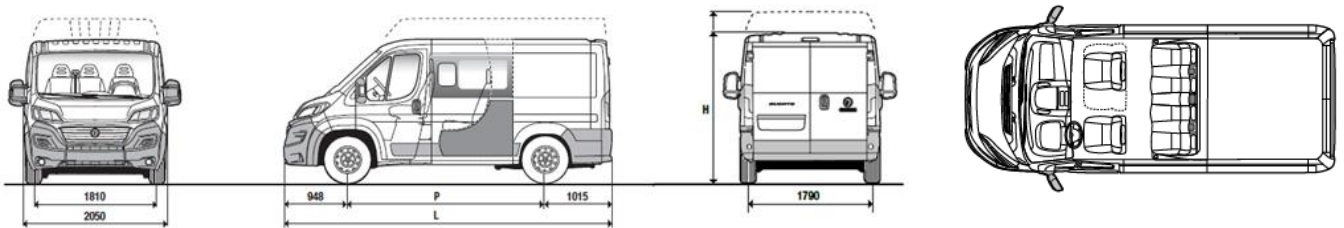

FIAT DUCATO CREW CAB

01.11.2021 г. Вантажно-пасажирський фургон, 7 місць, середній дах
FIAT DUCATO - MODELLO / SERIE: 290.AXB.4

Двигун	2.3 16v MultiJet 130 к.с. / 3600 об/хв Турбодизельний, 2287 см3, "Common Rail" MultiJet II з електронним управлінням безпосереднього впорскування, турбонагнітачем і проміжним охолоджувачем
Максимальний крутний момент	320Nm / 1800 об/хв
Коробка передач / кількість передач	МКПП / 6 + R
Привід	передній
Габаритні розміри (довжина / ширина / висота)	5413 / 2050 / 2524 мм
Колісна база	3450 мм
Маса автомобіля в спорядженому стані / повна маса автомобіля	2086 кг / 3500 кг
Вантажопідйомність / об'єм багажного відділення	1414 кг / 8 м3
Розмір багажного відділення (довжина / ширина / висота)	1930 / 1870 / 1932 мм
Максимальна швидкість	150 км/год
Відповідність екологічним вимогам	EURO V+
Розхід палива (середній)*	6,5 л
Об'єм паливного баку	90 л
Емісія CO ₂	171 г/км
Країна виробник	Італія
Версія	35 L2H2 Semi Vetrato

Габаритні розміри (мм)	
L Довжина 5413	H Максимальна висота (порожня) 2524
P Колісна база 3450	Висота навантаження (порожня) 535
Ширина (без дзеркал) 2050	
Задні двері (мм)	
Ширина 1562	Висота 1790
Бічні двері (мм)	
Ширина 1250	Висота 1755
Розміри вантажного простору (мм)	
Максимальна довжина 1930	Максимальна висота 1932
Максимальна ширина 1870	Ширина між колісними арками 1422